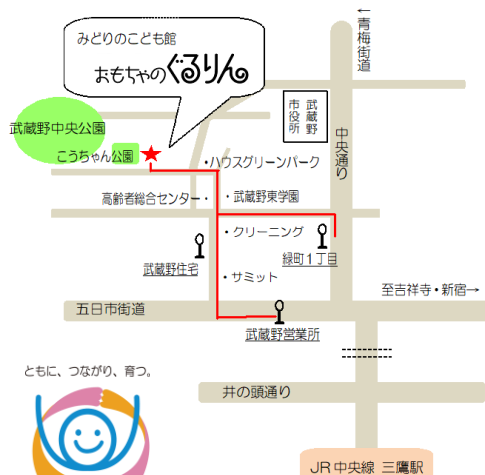

指定管理者：社会福祉法人 武蔵野

館内には、武蔵野市に在住する子どもとその保護者を対象とした3つの事業があります。

おもちゃのぐるりん

赤ちゃんから大人まで楽しめるおもちゃがたくさんあります。親子で自由に遊べる他、おもちゃの貸出しやおもちゃの修理などのイベントや手作りおもちゃ等も行っていきます。子育ての相談も随時受けています。
運営委託：公益財団法人武蔵野市子ども協会

ぜひ
ご覧ください

武蔵野市児童発達支援センター みどりのこども館・通園部ウィズ

発達に気になる3歳児～5歳児までの子どもの育ちを支援する通園事業(児童発達支援事業)です。

武蔵野市児童発達支援センター みどりのこども館・相談部ハビット

18歳までの子どもの発達に関する相談事業です。専門の資格を持った職員が相談に応じます。

おもちゃのぐるりん ホームページ

X(旧ツイッター)

Instagram

@GURURIN.TOY

- ・三鷹駅より
北口関東バス2番乗り場から、柳沢駅行きまたは東伏見駅北口行「武蔵野住宅入口」バス停下車5分
- ・吉祥寺駅より
北口関東バス2番乗り場から、柳沢駅(吉53武蔵野営業所経由)行「武蔵野住宅入口」バス停下車5分
- ・武蔵境駅より
北口関東バス3番乗り場から、三鷹駅(武蔵野大学経由)行「武蔵野営業所」バス停下車8分

武蔵野市立みどりのこども館おもちゃのぐるりん

武蔵野市緑町2丁目6番8号

武蔵野市緑町2丁目第3アパート8号棟1階

開館 火曜日～土曜日 午前10時～午後4時

(祝日・年末年始を除く) ※駐車場はありません。

☎0422-37-2016

ホームページ <http://mu-kodomo.kids.coocan.jp/gururin/>

X(旧ツイッター)アカウント名 toy_gururin